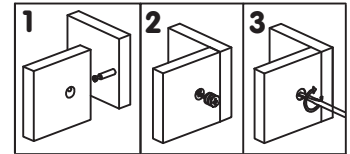

iz!bul

BIBLIOTHÈQUE PIVOTANTE TOWER STORAGE

À monter par deux adultes.
For assembly by two adults.

Non fourni.
No included.

J x 12
L 35mm

K x 12

L x 4
L 32 mm

M x 4
L 50mm

5

6

7

8

9

INFORMATIONS IMPORTANTES POUR L'UTILISATION ET LA SÉCURITÉ.

Merci de tenir hors de portée des enfants vis, petits éléments et sachets plastiques. Les articles en pièces détachées contiennent de petites pièces ou des angles aigus qui peuvent être dangereux pour les enfants. Il faut donc être prudent à l'ouverture de la boîte et à l'assemblage du produit.

Le montage de ce produit doit être effectué par un adulte.

Les outils tels que tournevis, marteau etc... ne sont pas fournis.

Les détails et caractéristiques du produit peuvent varier par rapport à la photo.