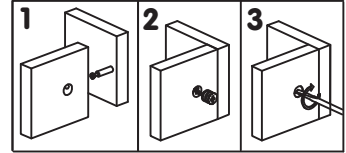

iz!bul

BIBLIOTHÈQUE PIVOTANTE TOWER STORAGE

À monter par deux adultes.
For assembly by two adults.

Non fourni.
No included.

J x 12
L 35mm

K x 12

L x 4
L 32 mm

M x 4
L 50mm

N x 1

O x 1

P x 1

Q x 8
L 30 mm

1

2

3

4

5

6

7

8

9

INFORMATIONS IMPORTANTES POUR L'UTILISATION ET LA SÉCURITÉ.

Merci de tenir hors de portée des enfants vis, petits éléments et sachets plastiques. Les articles en pièces détachées contiennent de petites pièces ou des angles aigus qui peuvent être dangereux pour les enfants. Il faut donc être prudent à l'ouverture de la boîte et à l'assemblage du produit.